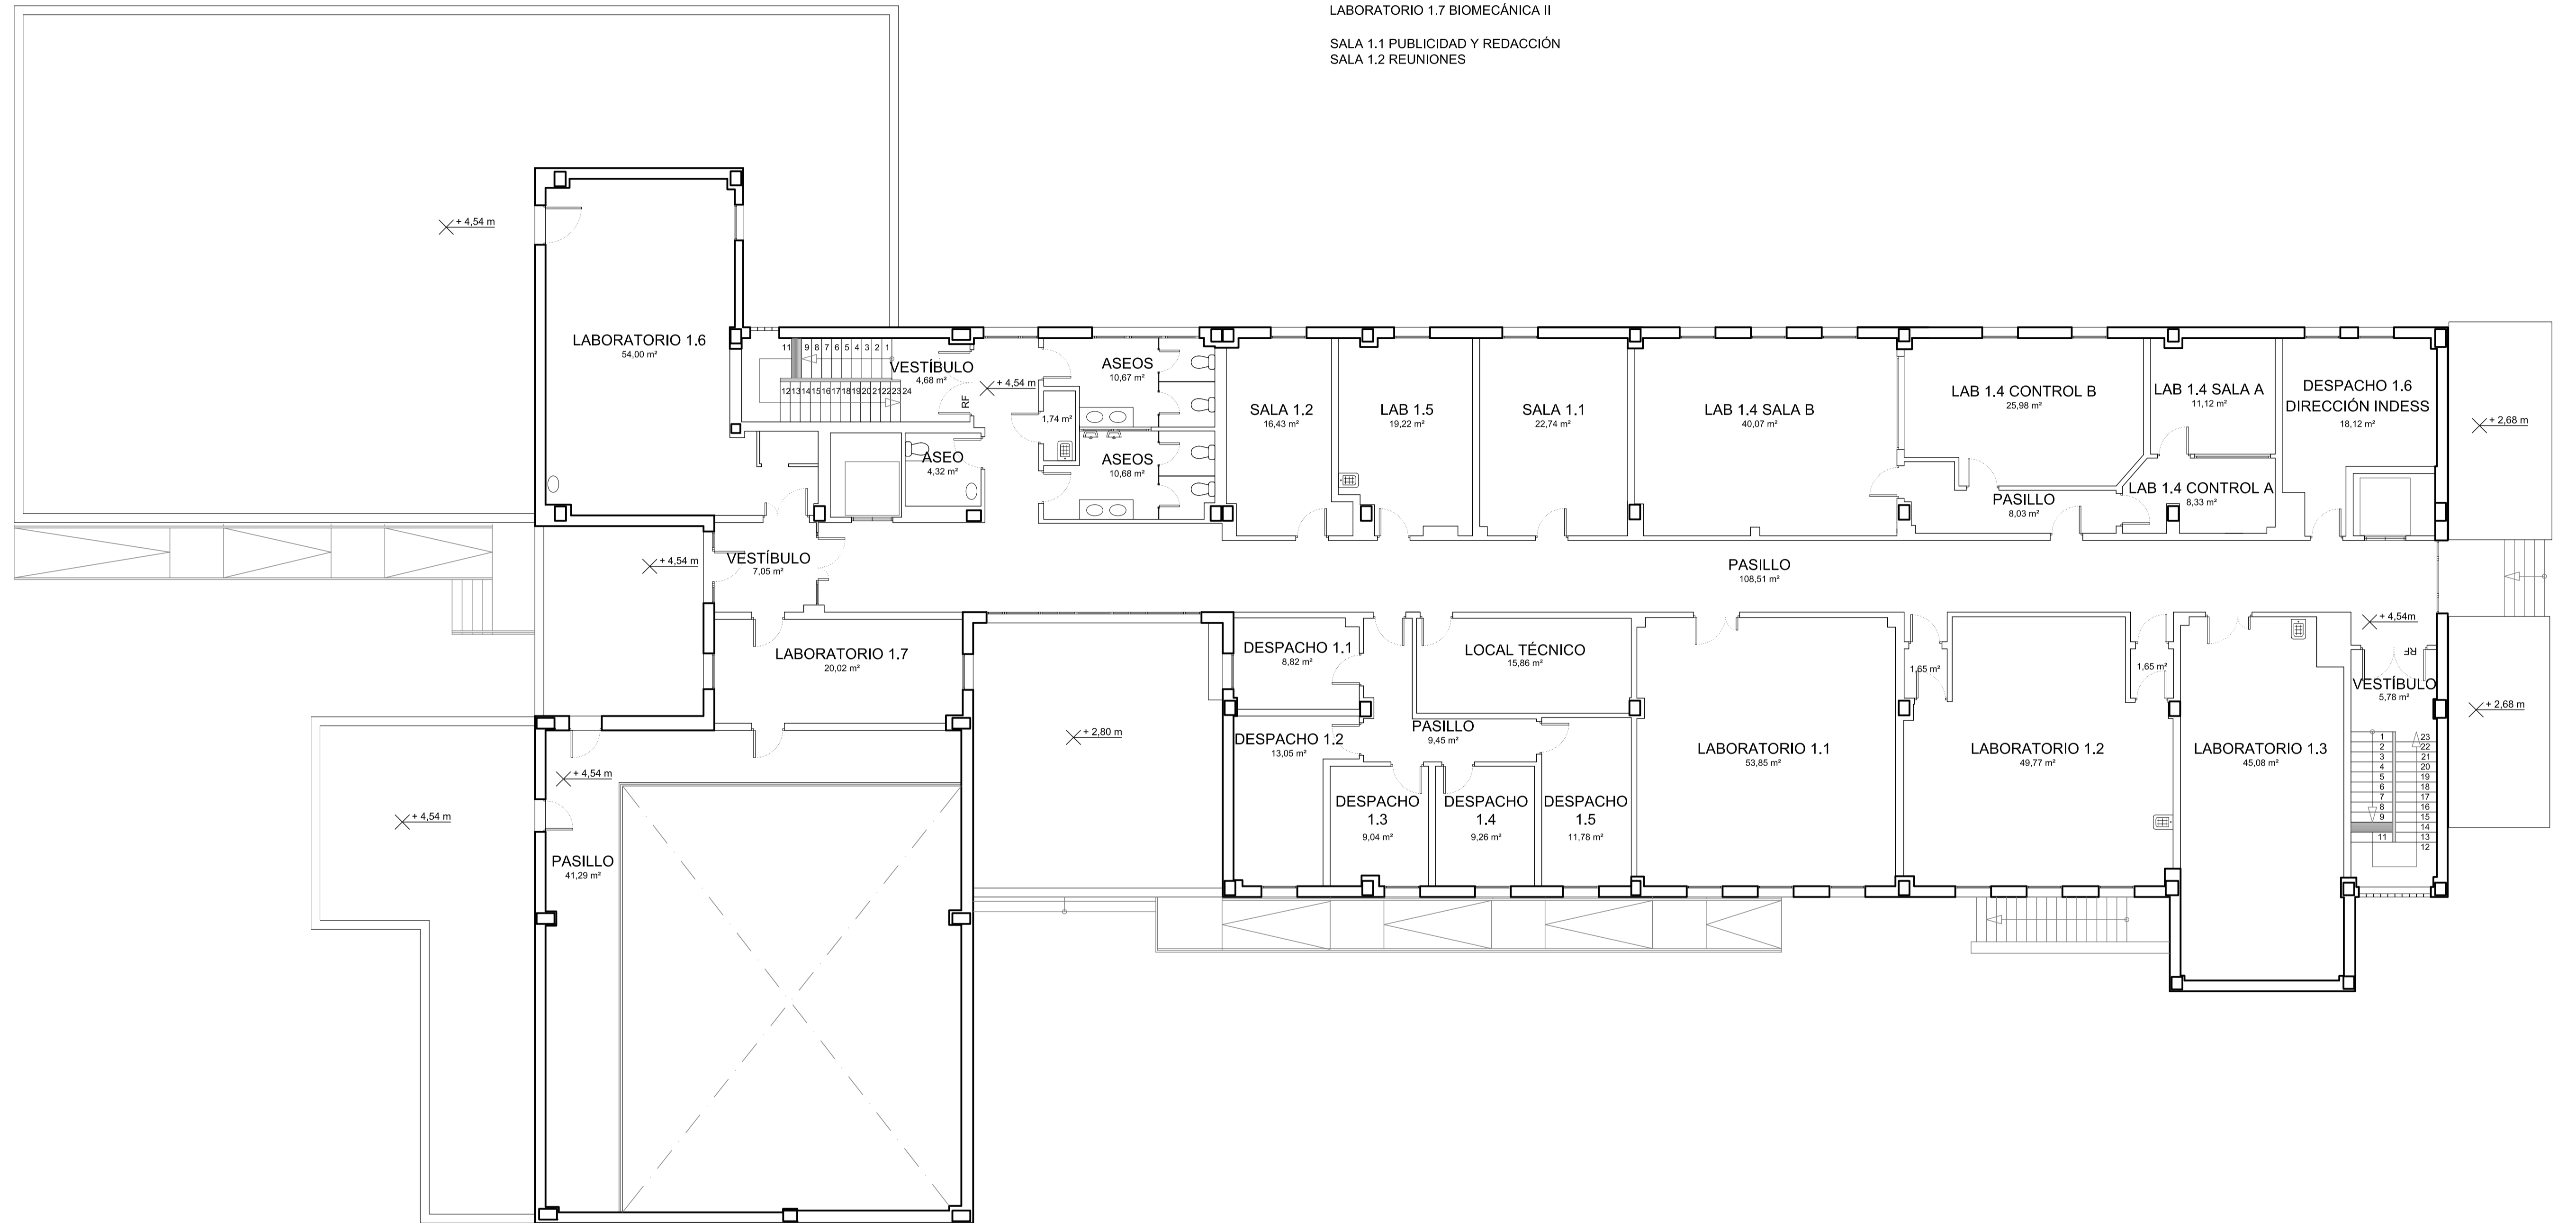

SALA 1.1 PUBLICIDAD Y REDACCIÓN
 SALA 1.2 REUNIONES

SUPERFICIE CONSTRUIDA PLANTA PRIMERA : 809,57 m²

PLANO N°:	3		UNIVERSIDAD DE CÁDIZ CAMPUS DE JEREZ DE LA FRONTERA EDIFICIO DEL INDESS	 Universidad de Cádiz
PLANTA PRIMERA			ESCALA	1:100
ÁREA DE INFRAESTRUCTURAS			DIBUJADO: 08-2017	
SERVICIO DE OBRAS Y PROYECTOS				