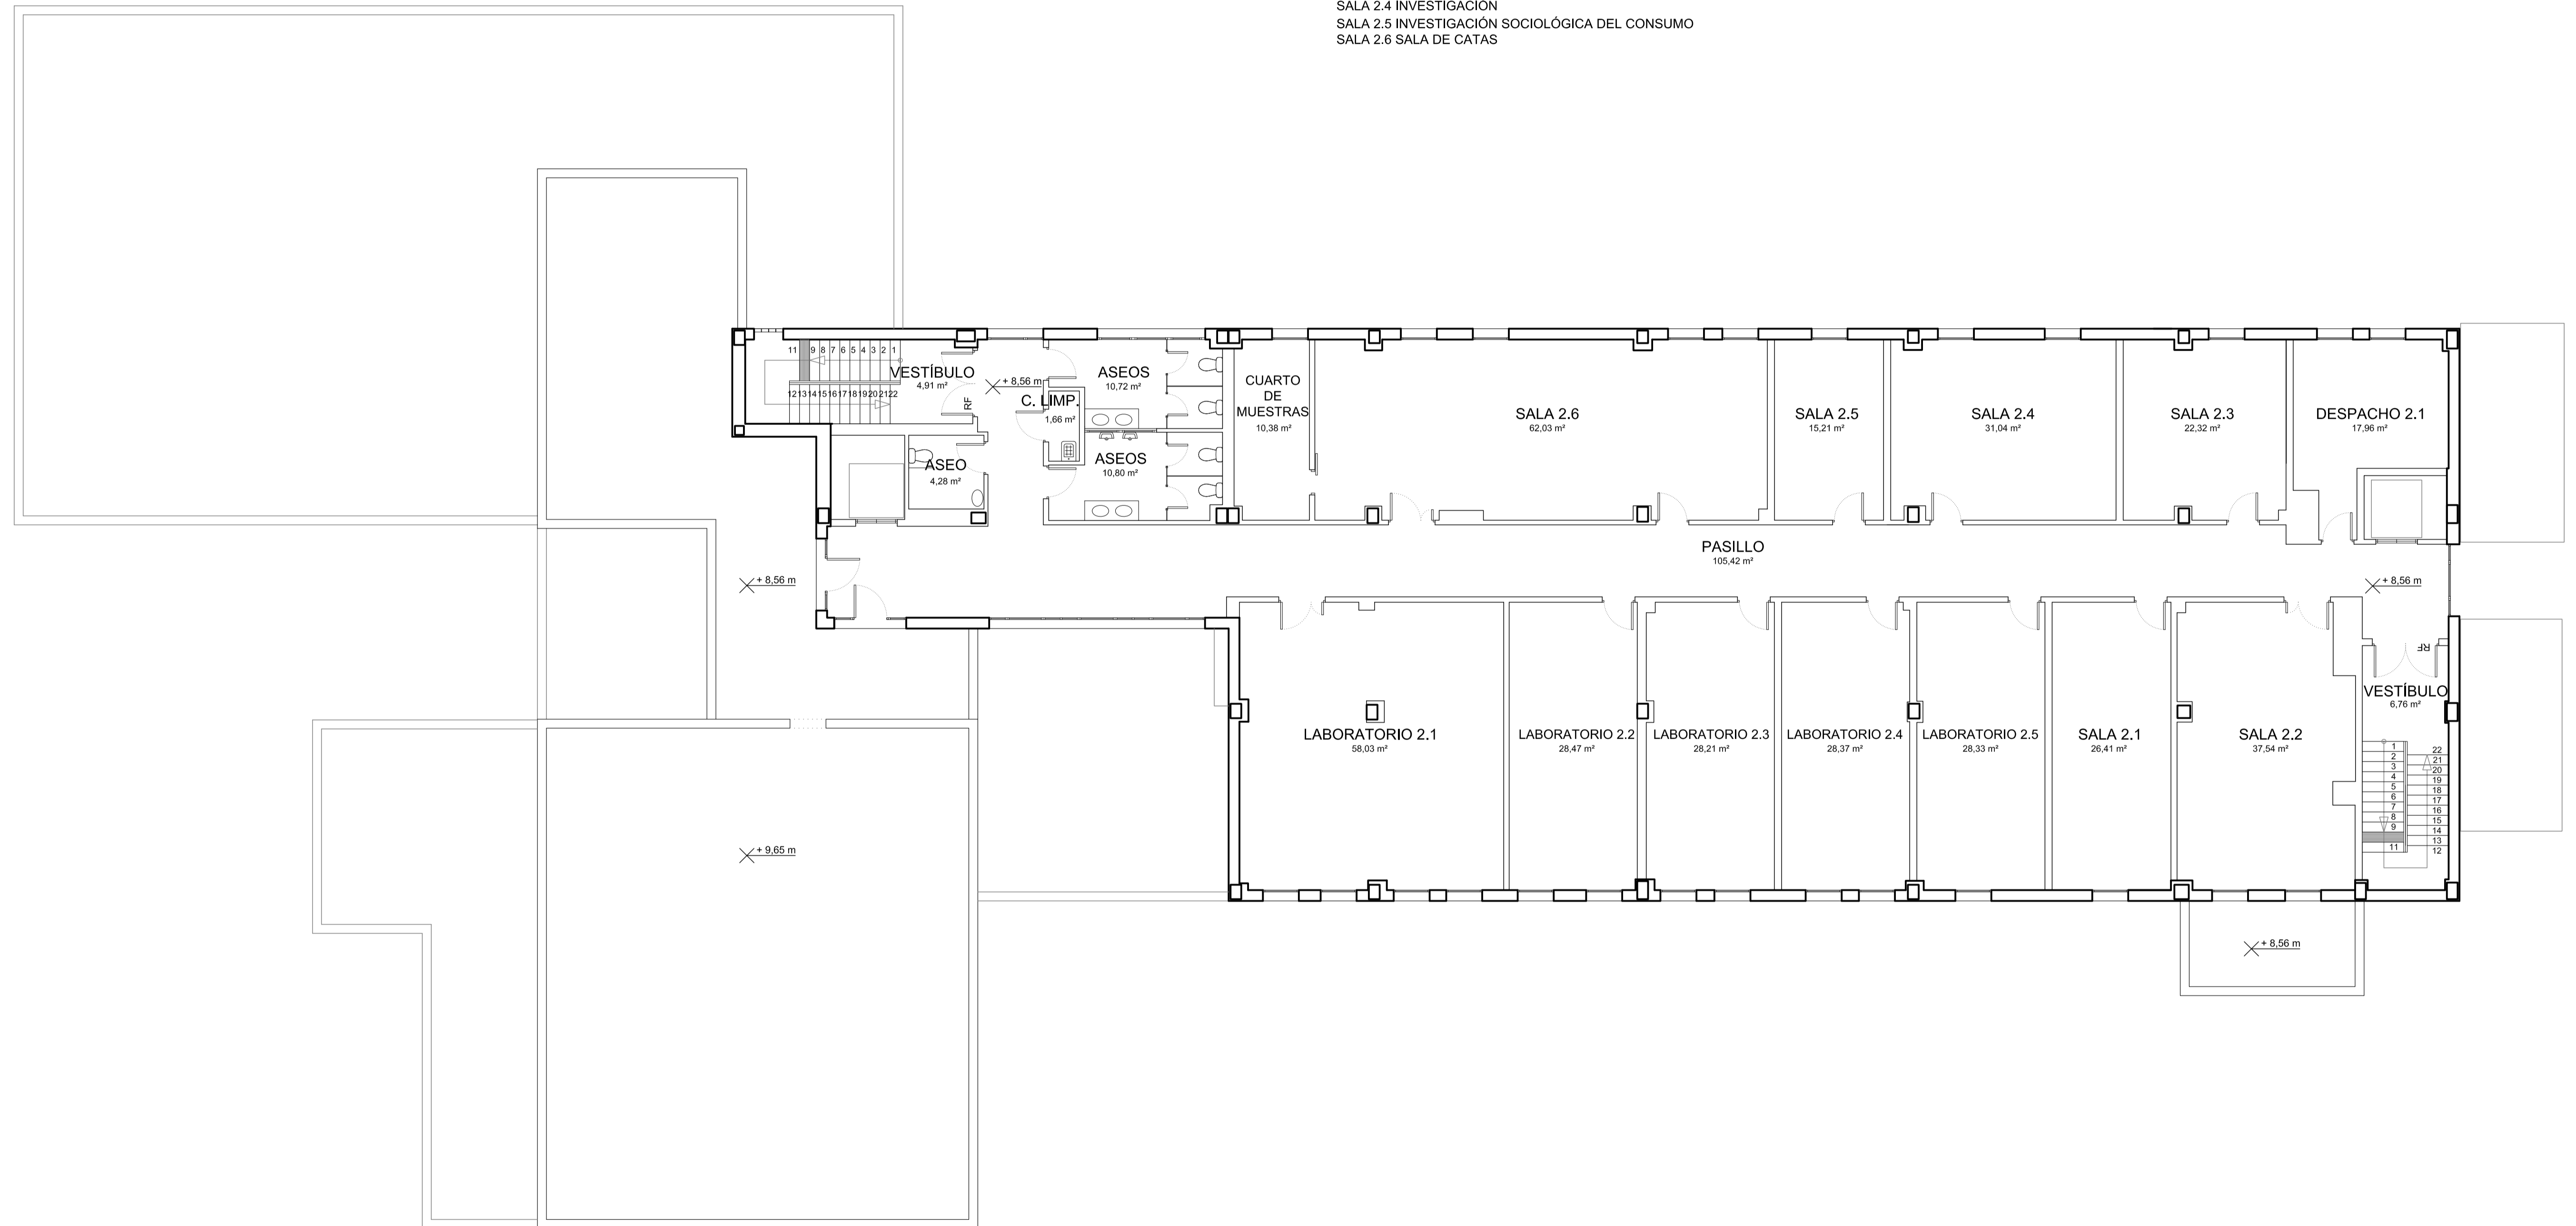

INSTITUTO DE INVESTIGACIÓN PARA EL DESARROLLO SOCIAL SOSTENIBLE

LABORATORIO 2.1 SALA DE DIVULGACIÓN DE PROYECTOS DE INVESTIGADORES  
 LABORATORIO 2.2 PUBLICIDAD  
 LABORATORIO 2.3 DOCUMENTACIÓN  
 LABORATORIO 2.4 TECNOLÓGICO  
 LABORATORIO 2.5 HISTORIA

SALA 2.1 REUNIONES  
 SALA 2.2 USOS MÚLTIPLES  
 SALA 2.3 INVESTIGACIÓN  
 SALA 2.4 INVESTIGACIÓN  
 SALA 2.5 INVESTIGACIÓN SOCIOLÓGICA DEL CONSUMO  
 SALA 2.6 SALA DE CATAS

SUPERFICIE CONSTRUIDA PLANTA SEGUNDA : 646,44 m²

PLANO N°: <b>4</b>	UNIVERSIDAD DE CÁDIZ		 Universidad de Cádiz
	CAMPUS DE JEREZ DE LA FRONTERA EDIFICIO DEL INDESS		
PLANTA SEGUNDA		ESCALA 1:100	DIBUJADO: 08-2017
ÁREA DE INFRAESTRUCTURAS SERVICIO DE OBRAS Y PROYECTOS			