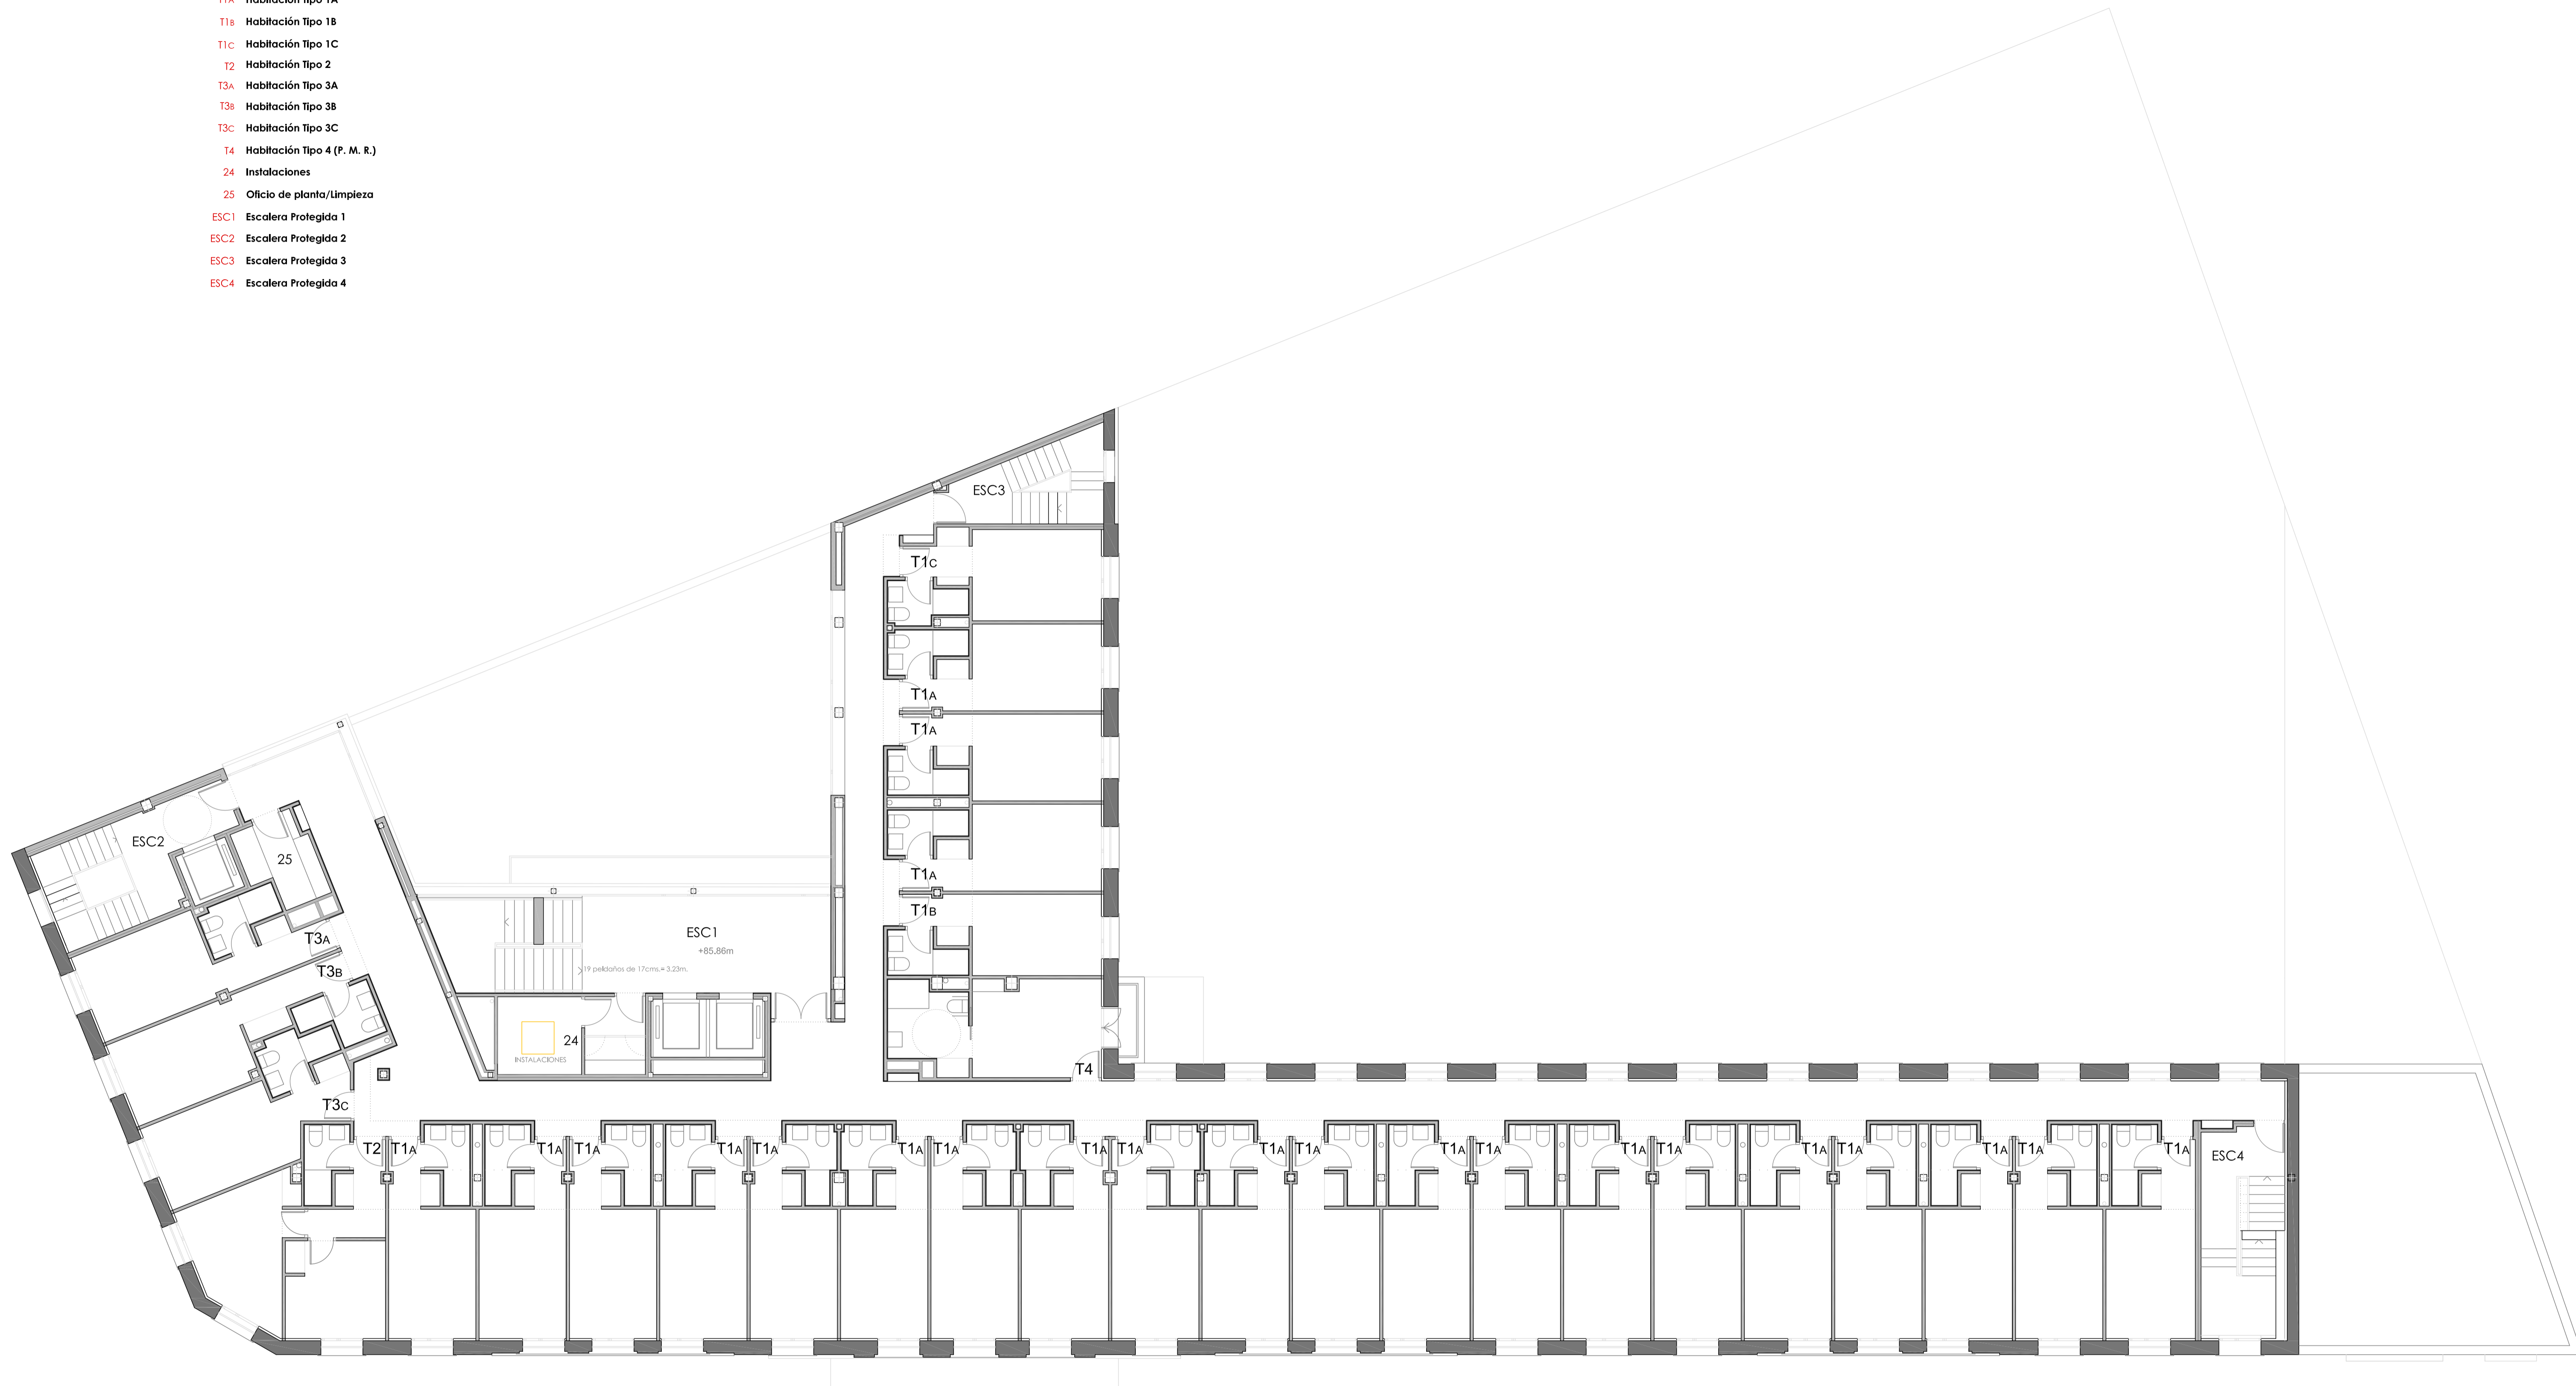

- T1A Habitación Tipo 1A
- T1B Habitación Tipo 1B
- T1C Habitación Tipo 1C
- T2 Habitación Tipo 2
- T3A Habitación Tipo 3A
- T3B Habitación Tipo 3B
- T3C Habitación Tipo 3C
- T4 Habitación Tipo 4 (P. M. R.)
- 24 Instalaciones
- 25 Oficio de planta/Limpieza
- ESC1 Escalera Protegida 1
- ESC2 Escalera Protegida 2
- ESC3 Escalera Protegida 3
- ESC4 Escalera Protegida 4

PLANTA TERCERA

<b>5</b>	UNIVERSIDAD DE CÁDIZ		
	COLEGIO MAYOR UNIVERSITARIO		
PLANTA TERCERA		ESCALA 1:100	DIBUJADO: 02-2019
ÁREA DE INFRAESTRUCTURAS SERVICIO DE OBRAS Y PROYECTOS			