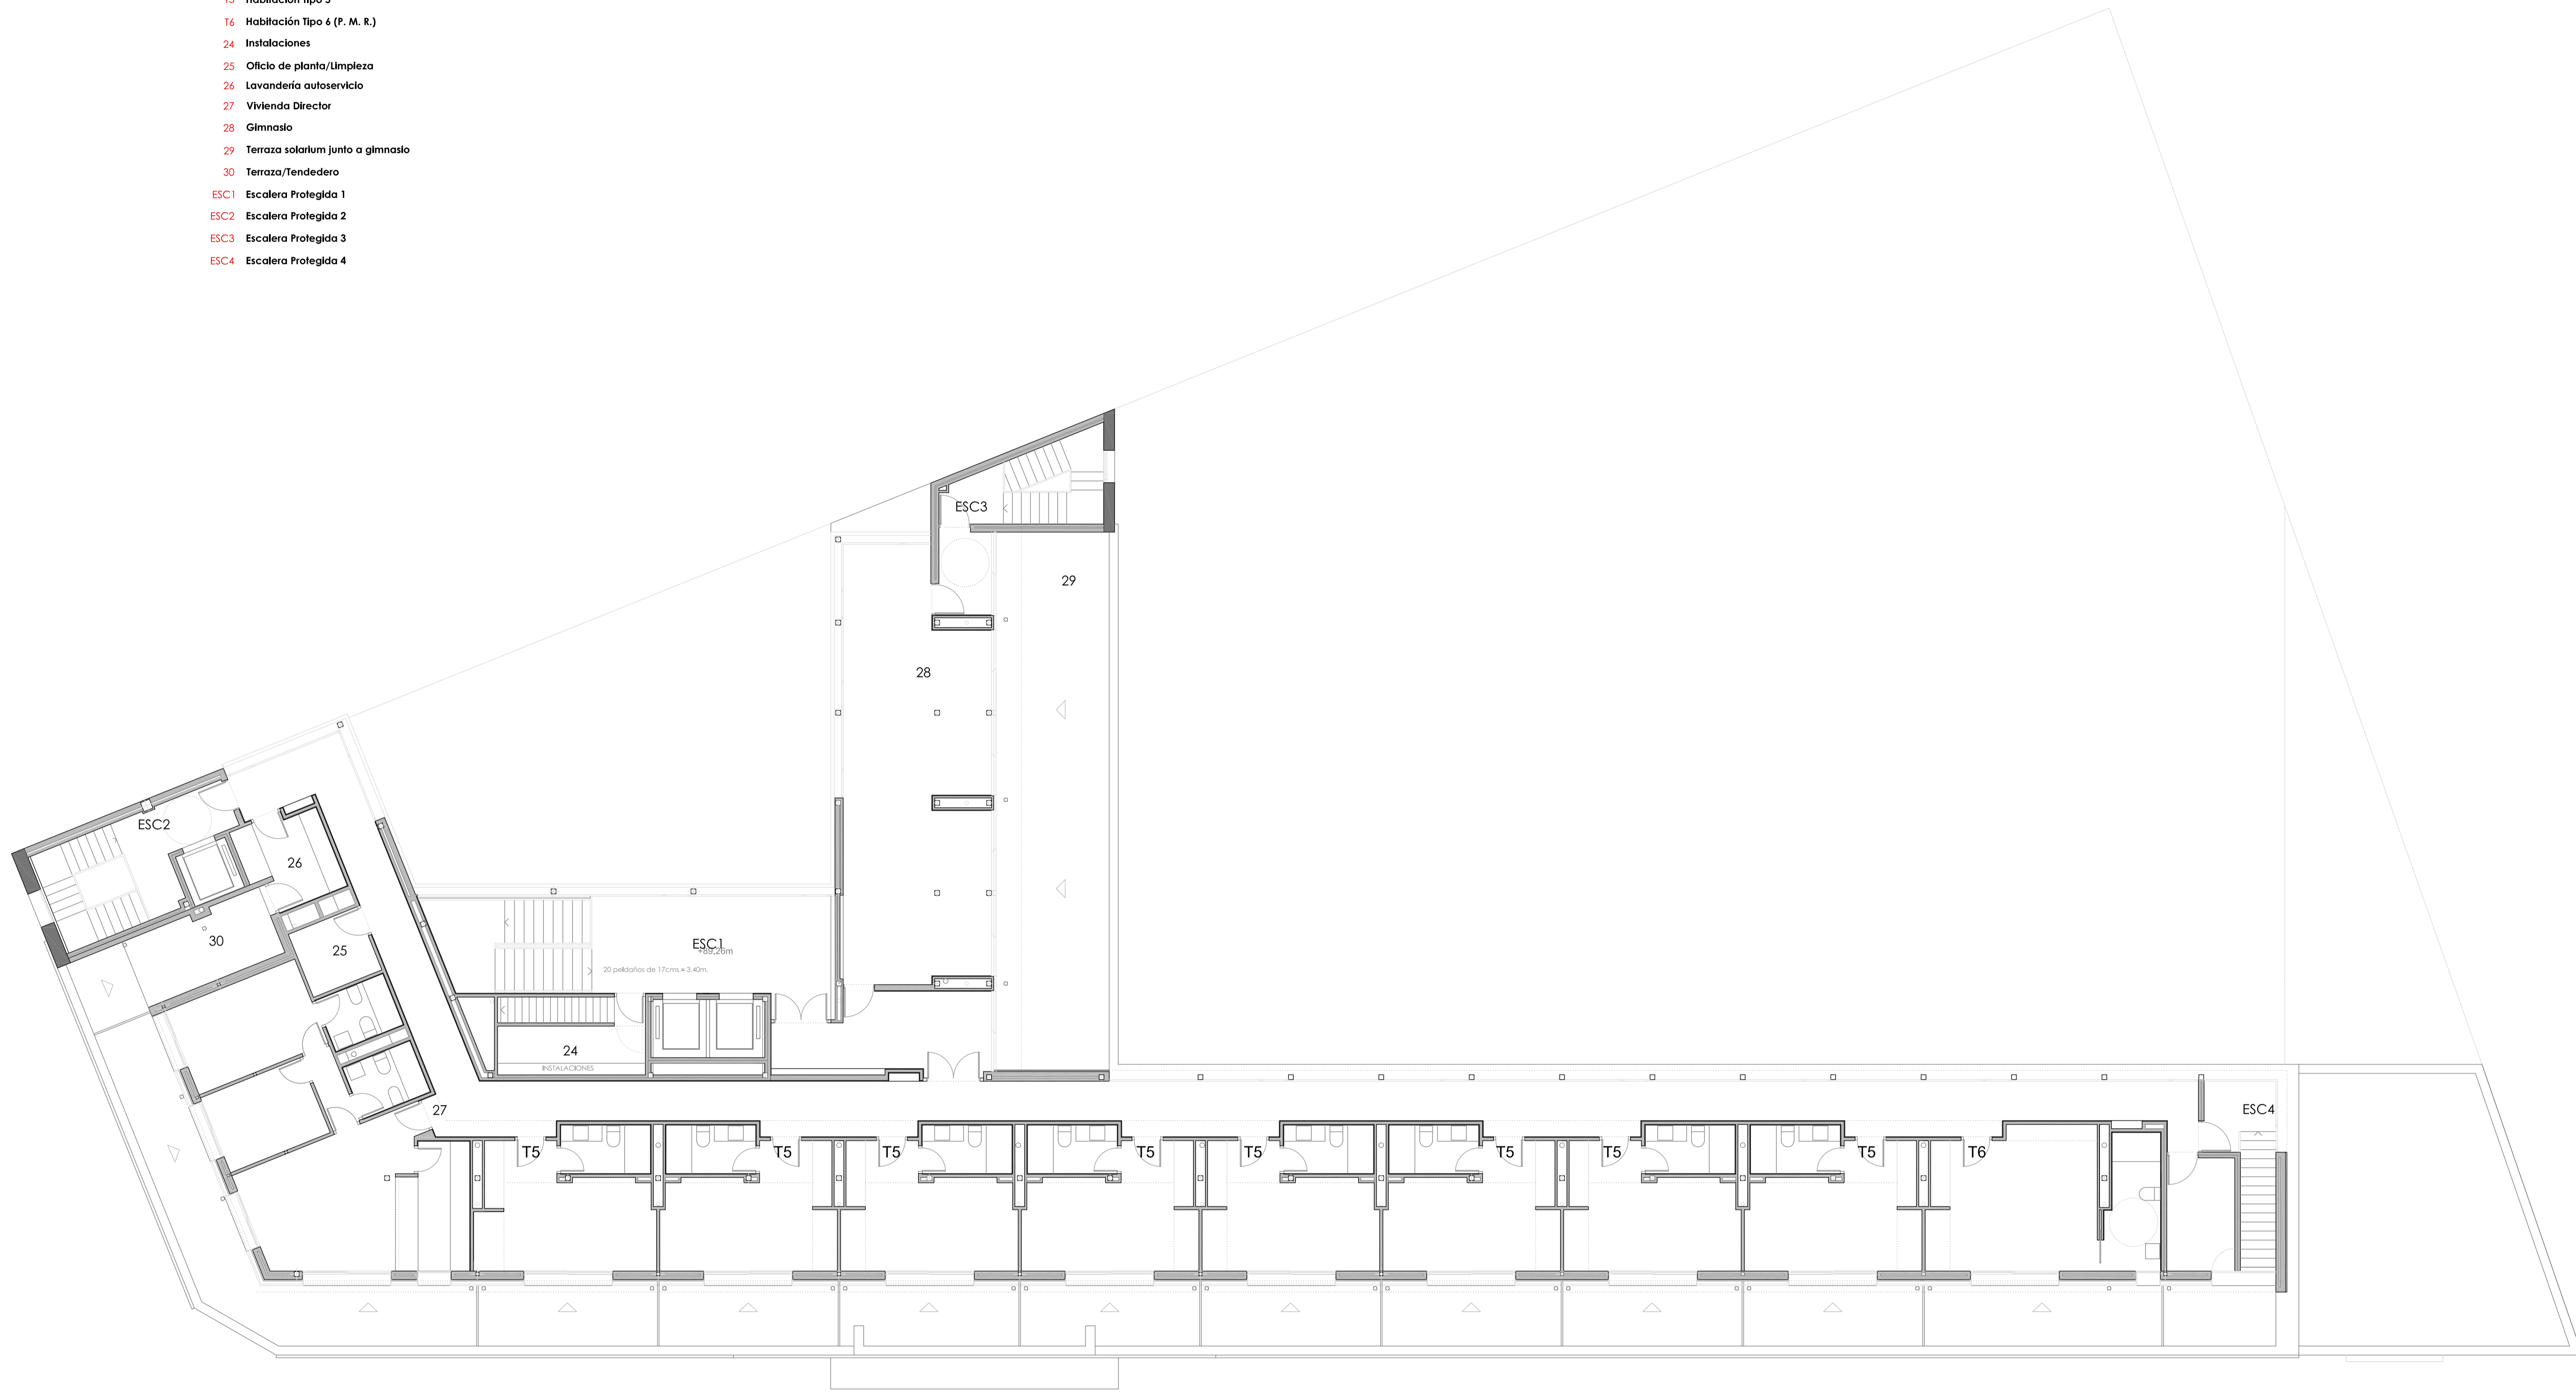

- T5 Habitación Tipo 5
- T6 Habitación Tipo 6 (P. M. R.)
- 24 Instalaciones
- 25 Oficio de planta/limpieza
- 26 Lavandería autoservicio
- 27 Vivienda Director
- 28 Gimnasio
- 29 Terraza solarium junto a gimnasio
- 30 Terraza/Tendedero
- ESC1 Escalera Protegida 1
- ESC2 Escalera Protegida 2
- ESC3 Escalera Protegida 3
- ESC4 Escalera Protegida 4

PLANTA CUARTA

PLANO N°:	6	UNIVERSIDAD DE CÁDIZ	 Universidad de Cádiz
		COLEGIO MAYOR UNIVERSITARIO	
		PLANTA CUARTA	ESCALA 1:100
		ÁREA DE INFRAESTRUCTURAS SERVICIO DE OBRAS Y PROYECTOS	DIBUJADO: 02-2019