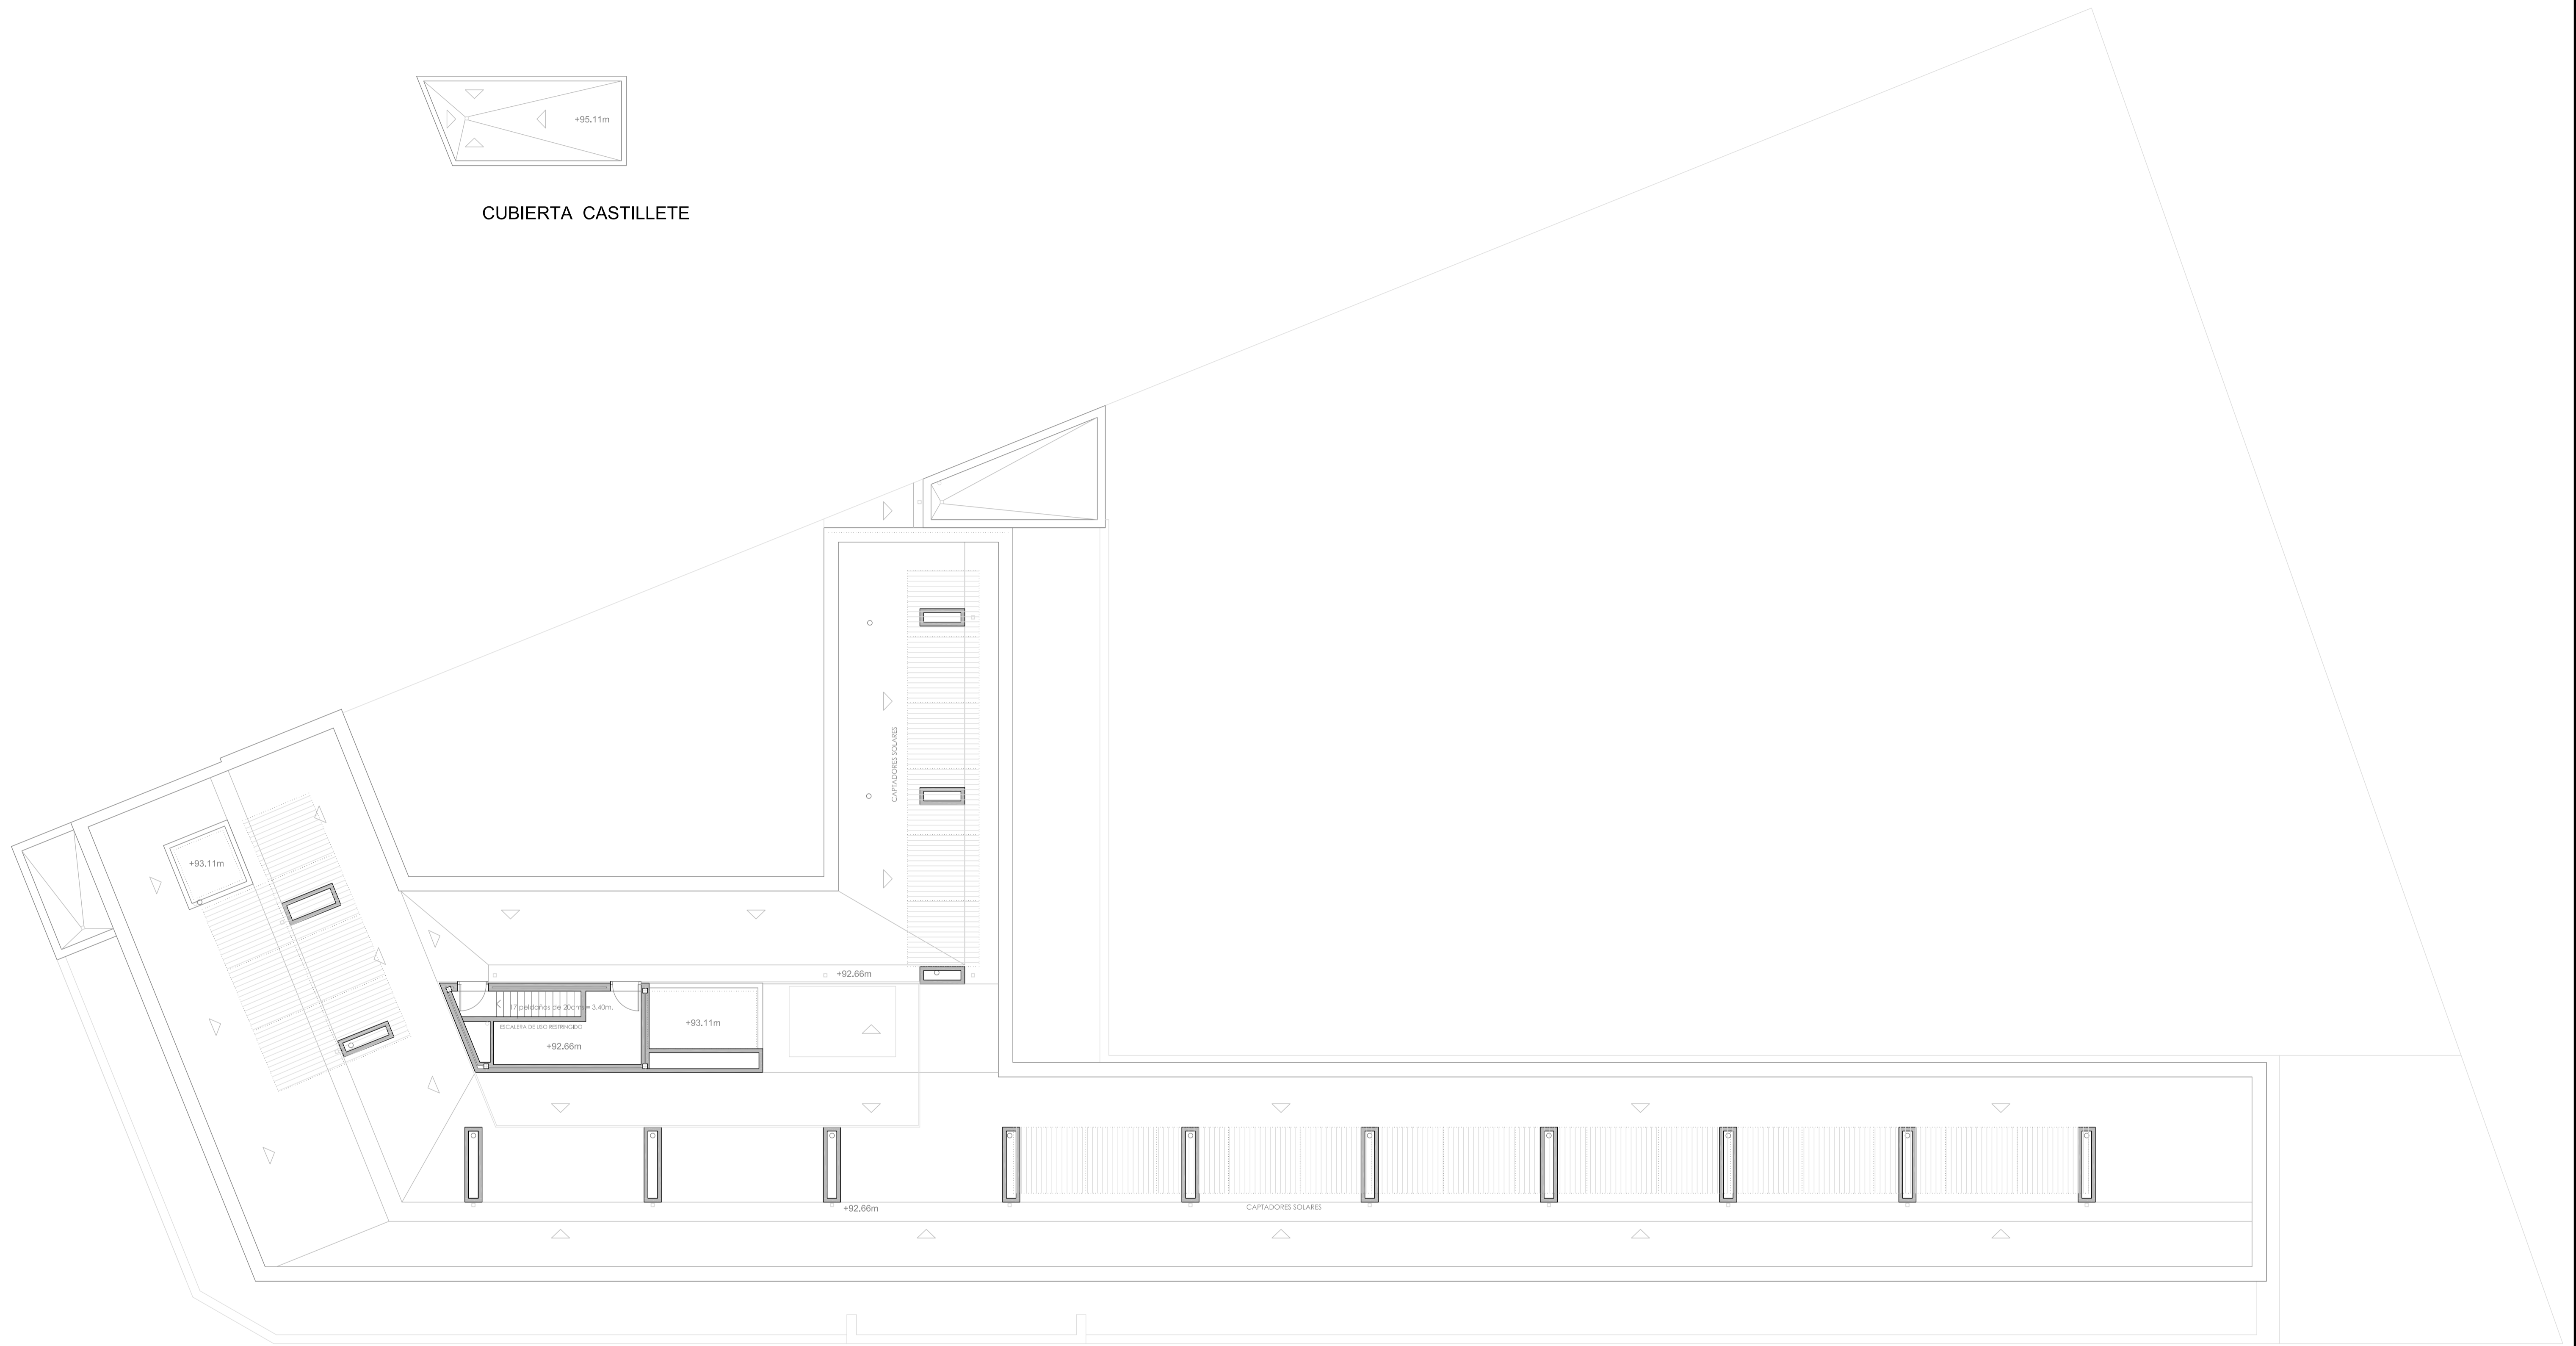

CUBIERTA CASTILLETE

PLANTA DE CUBIERTA

PLANO N°:	7	UNIVERSIDAD DE CÁDIZ	ESCALA 1:100
		COLEGIO MAYOR UNIVERSITARIO	
PLANTA DE CUBIERTA		DIBUJADO: 02-2019	
ÁREA DE INFRAESTRUCTURAS SERVICIO DE OBRAS Y PROYECTOS		UCA Universidad de Cádiz	