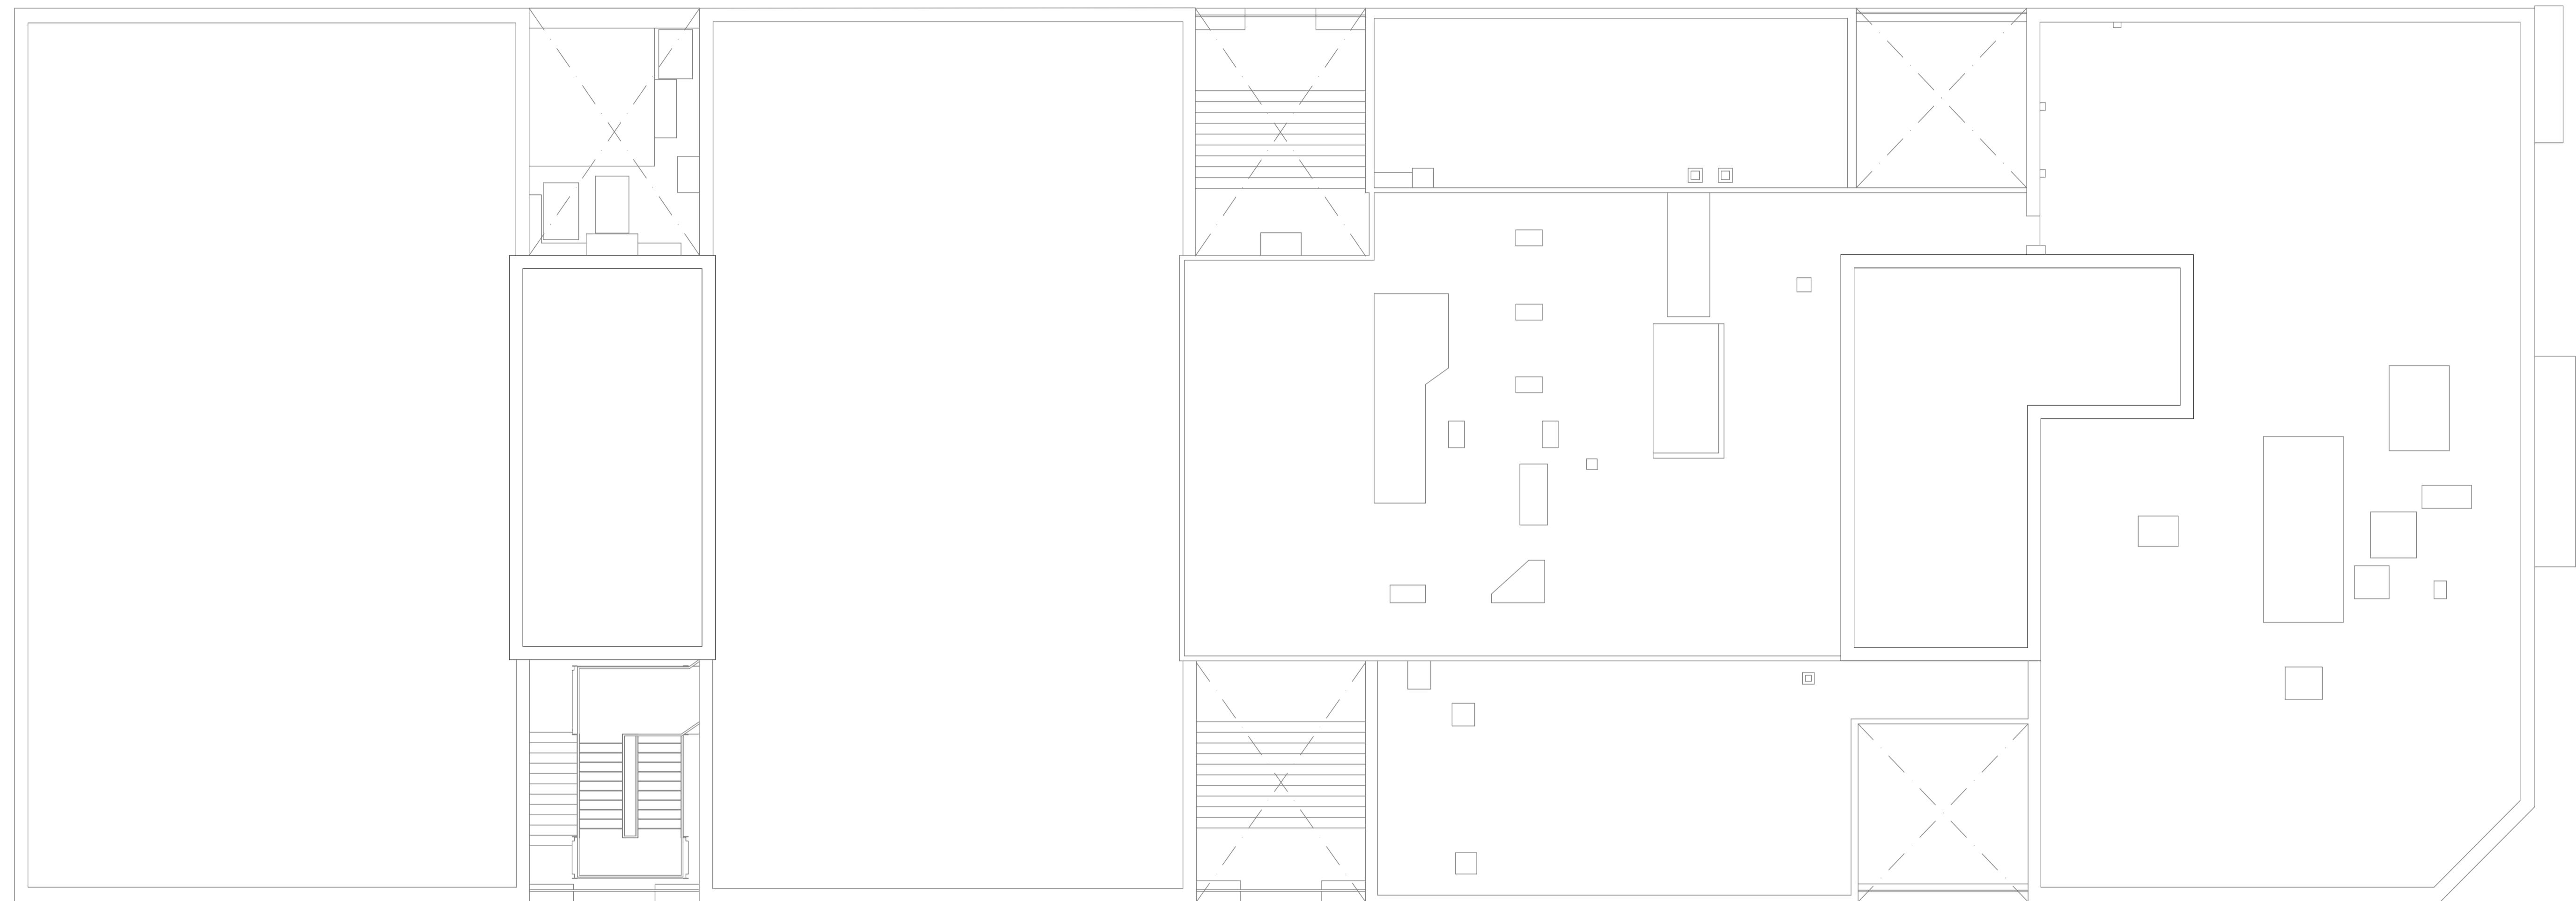

0 1 2 3 4 5 6 7 8 9 10 m

PLANO N°:	<b>8</b>	<b>UNIVERSIDAD DE CÁDIZ</b>	
		EDIFICIO "ANDRÉS SEGOVIA" (ANTIGUO POLICLÍNICO)	
PLANTA DE CUBIERTA		ESCALA	Universidad de Cádiz
ÁREA DE INFRAESTRUCTURAS SERVICIO DE OBRAS Y PROYECTOS		1:100	
DIBUJADO: 02-2018			